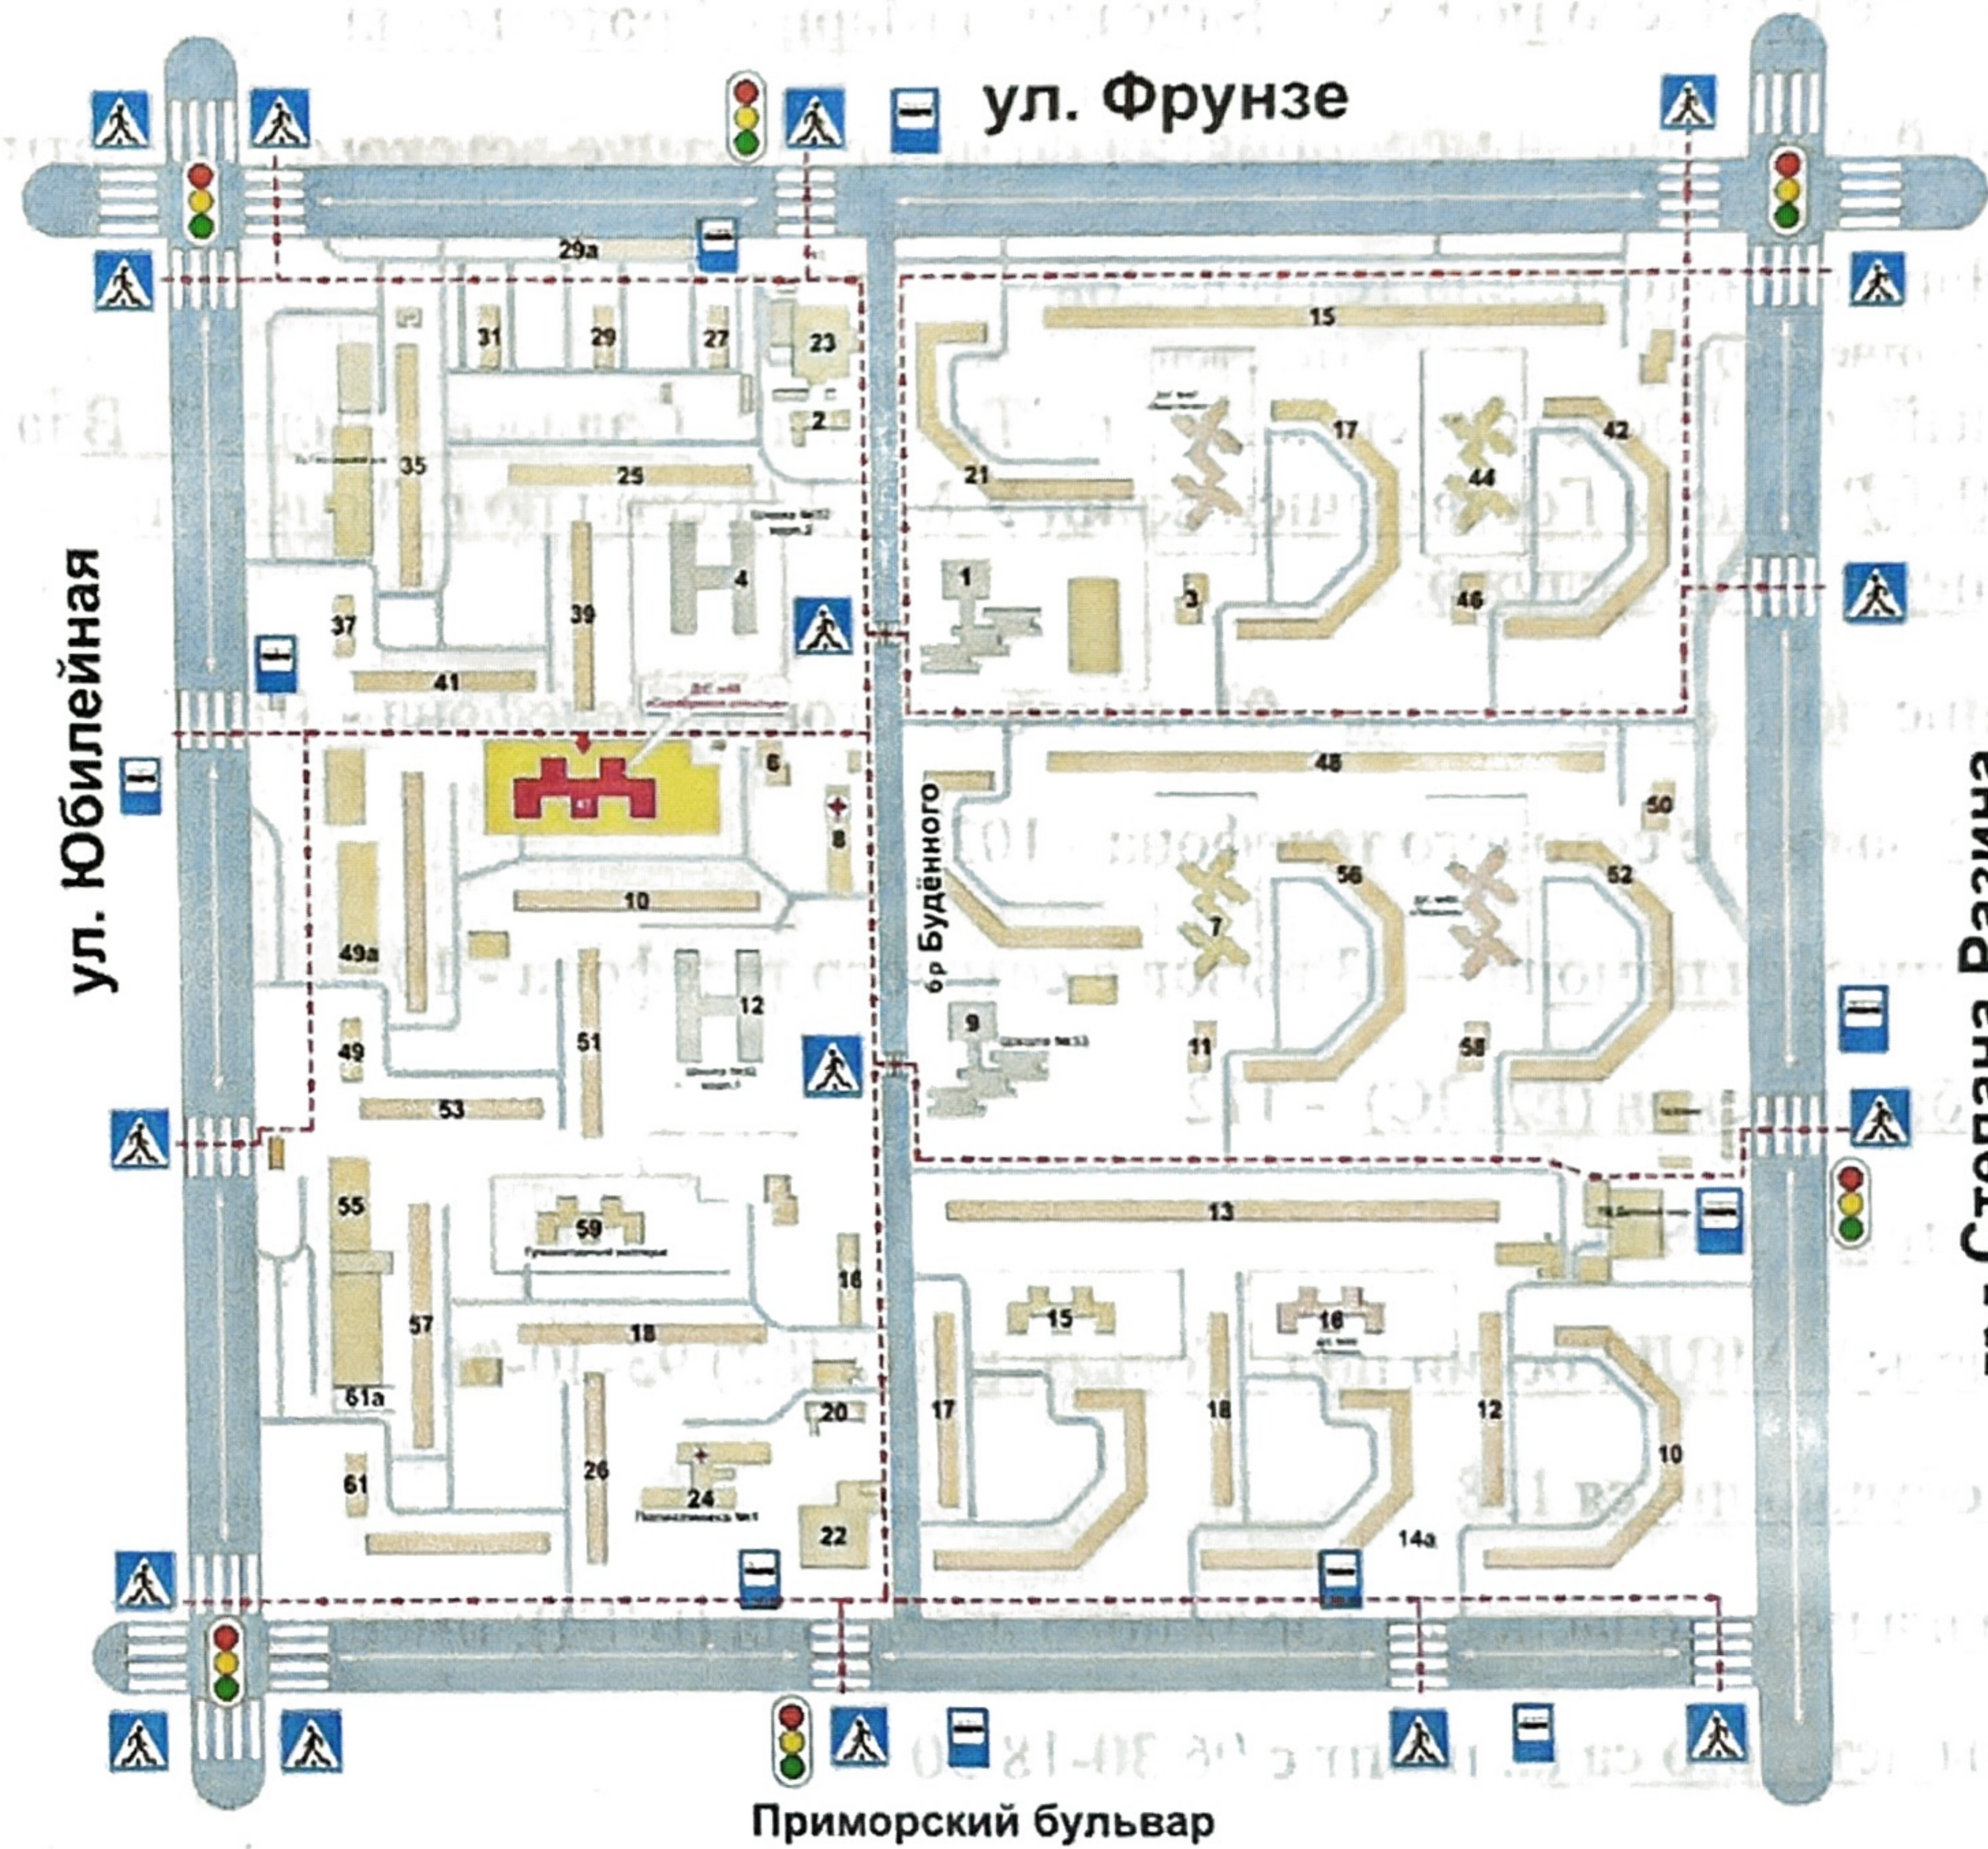

## II. План-схемы детского сада.

район расположения детского сада, пути движения транспортных средств и обучающихся.

### Схема безопасного маршрута до детского сада №68 «Серебряное копытце»

- Безопасный пешеходный маршрут
- Светофор
- Пешеходный переход
- Остановка автобуса
- Жилая зона
- Жилые дома
- Движение транспорта