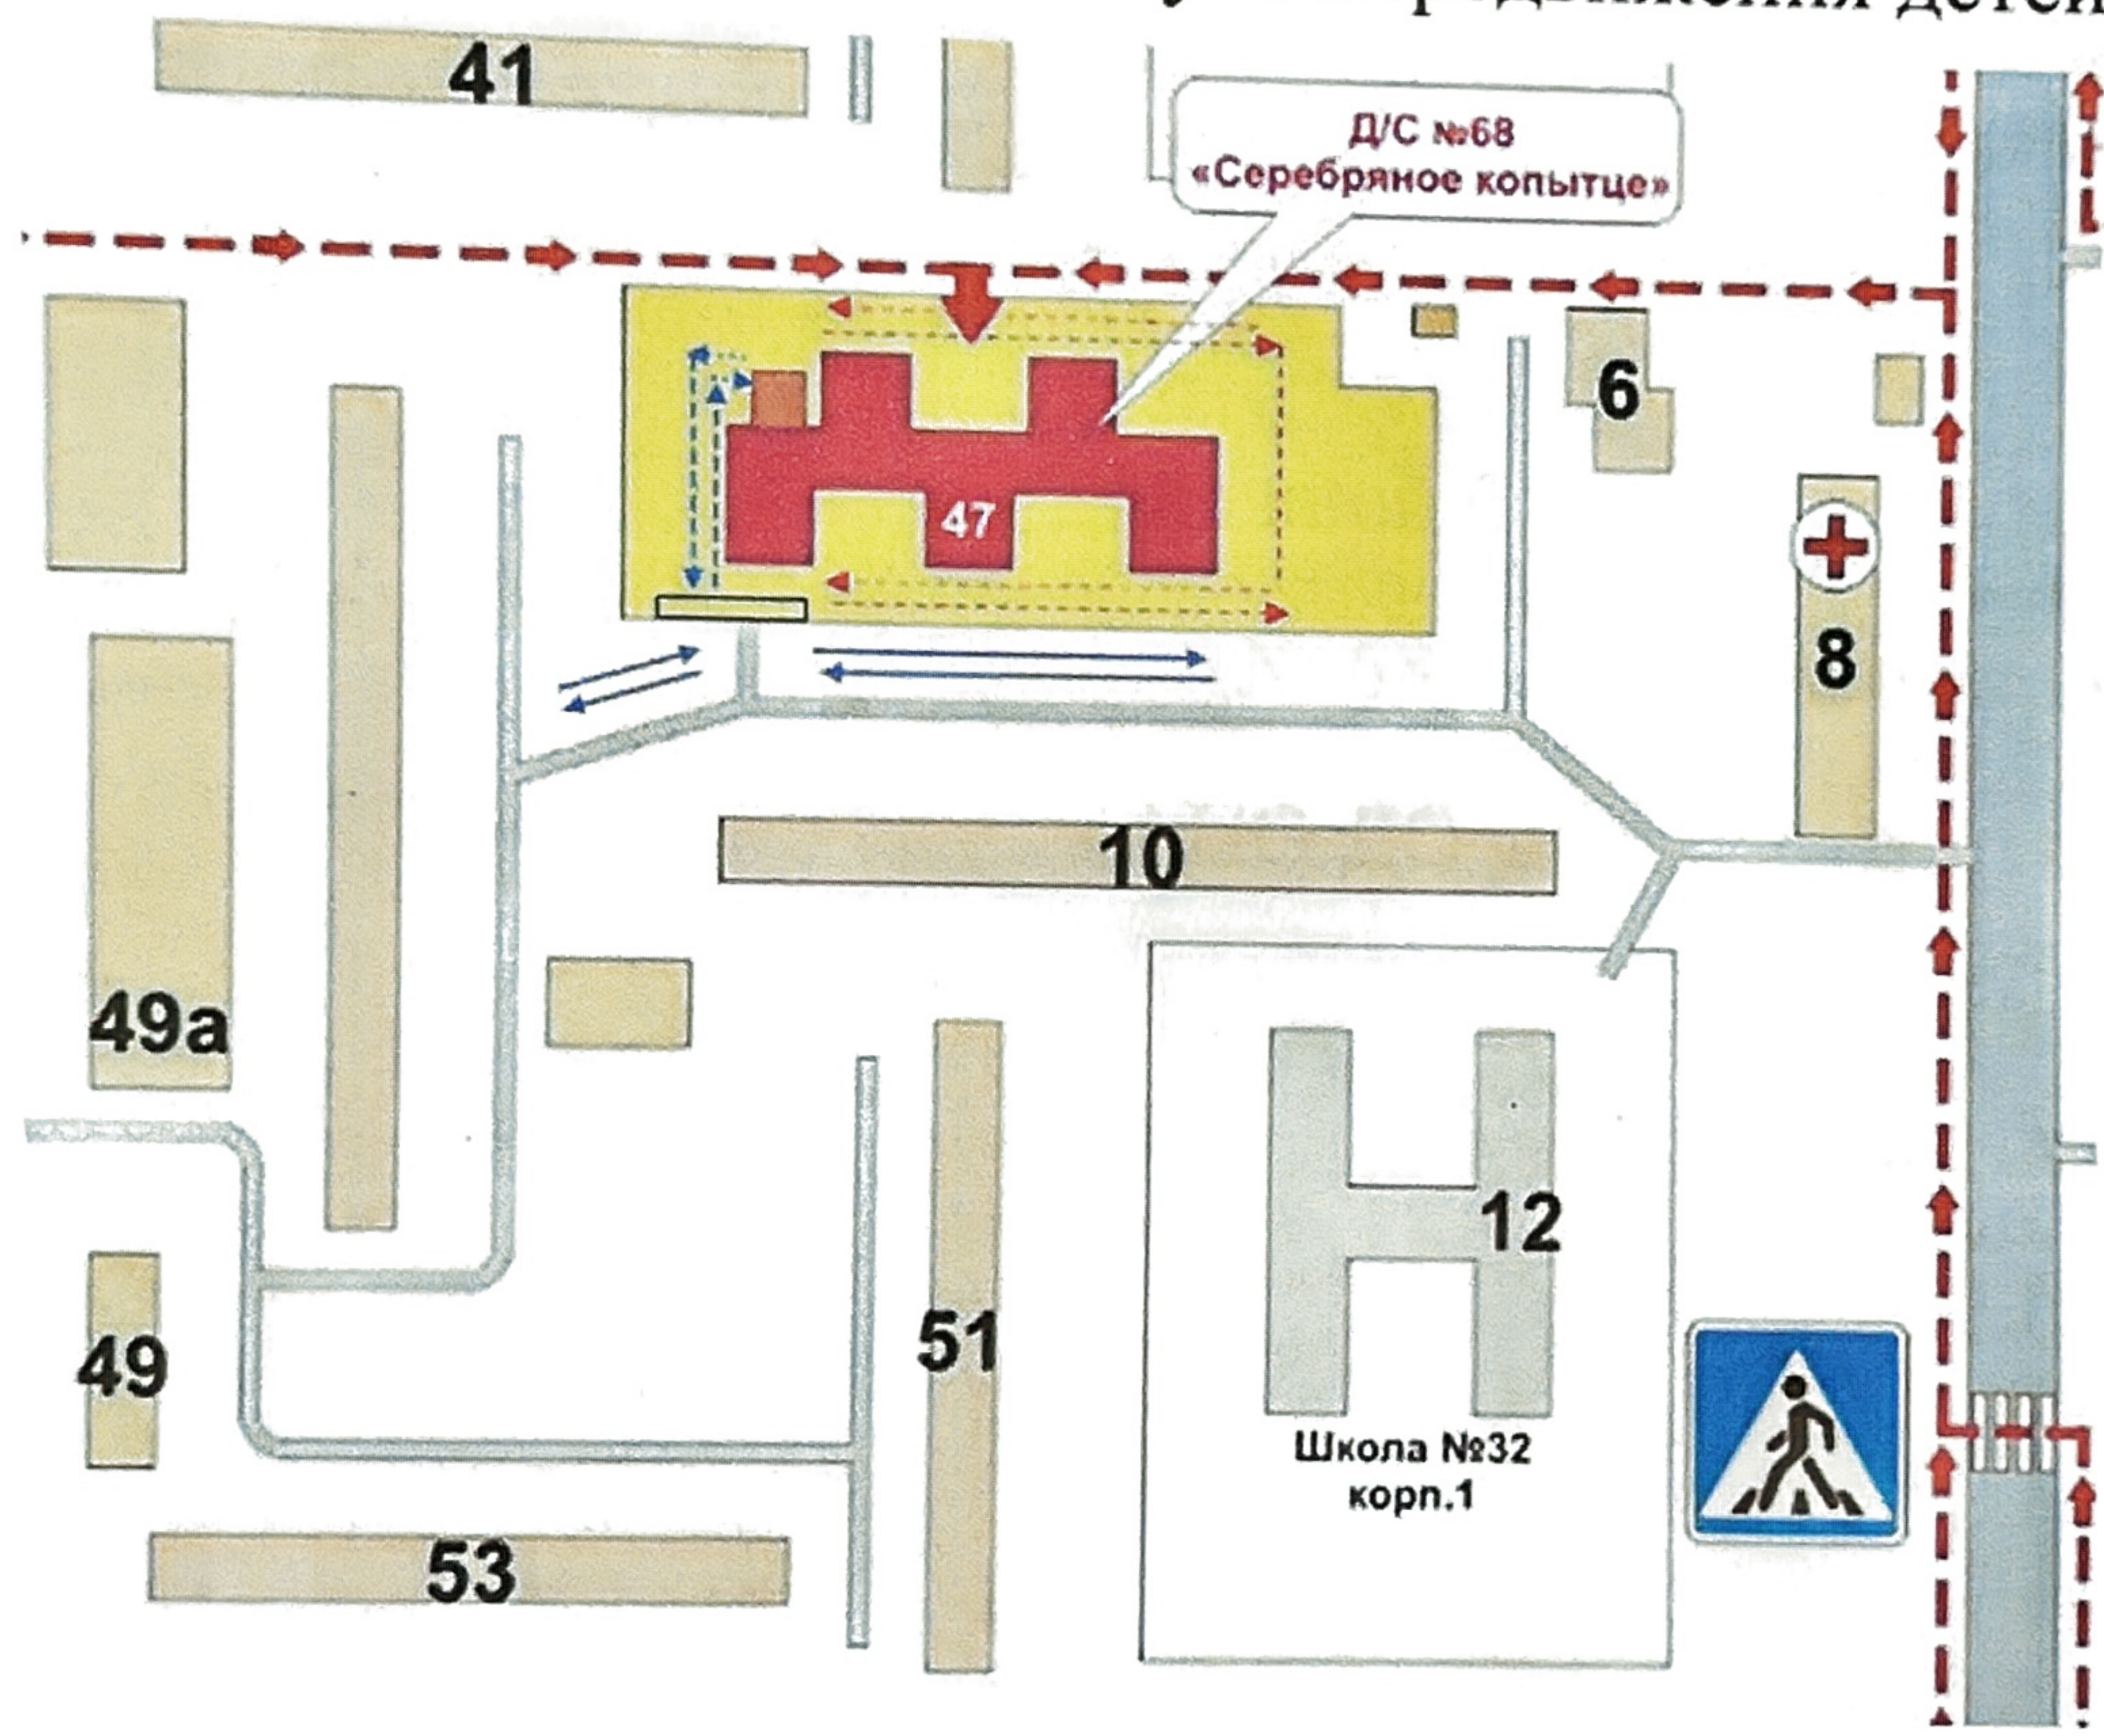

Пути движения транспортных средств к местам разгрузки/погрузки и рекомендуемых безопасных путей передвижения обучающихся по территории детского сада.

Пути движения транспортных средств к местам разгрузки/погрузки и рекомендуемые безопасные пути передвижения детей по территории ДОУ.

Условные обозначения	
	Въезд/выезд грузовых транспортных средств
	Движение грузовых транспортных средств по территории ДОУ
	Движение детей по территории ДОУ
	Место погрузки/разгрузки